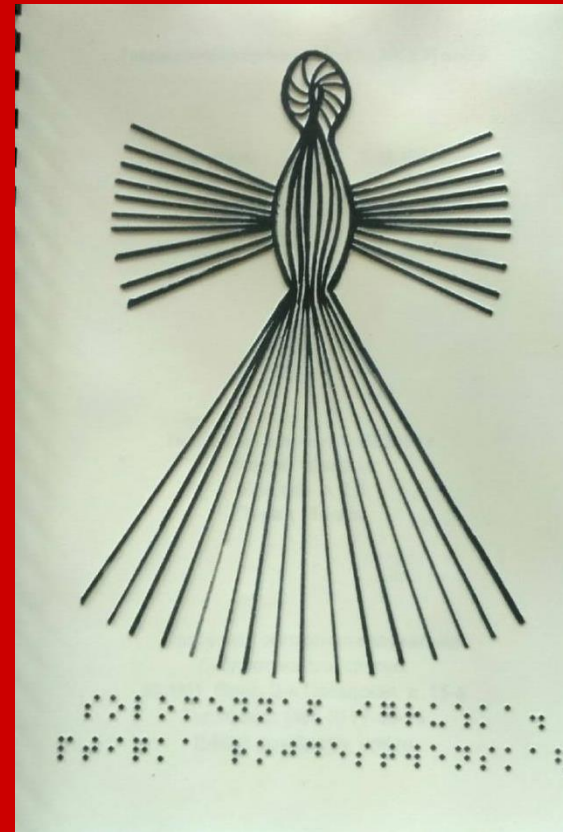

Издание посвящено знакомству с историей создания игровых и символических кукол на территории Орловской области в период XX - начала XXI веков. Каждая кукла создается по определённым правилам и имеет свое предназначение.

Рис. № 7. Соломенная игрушка «Рождественская птичка» (РГП)