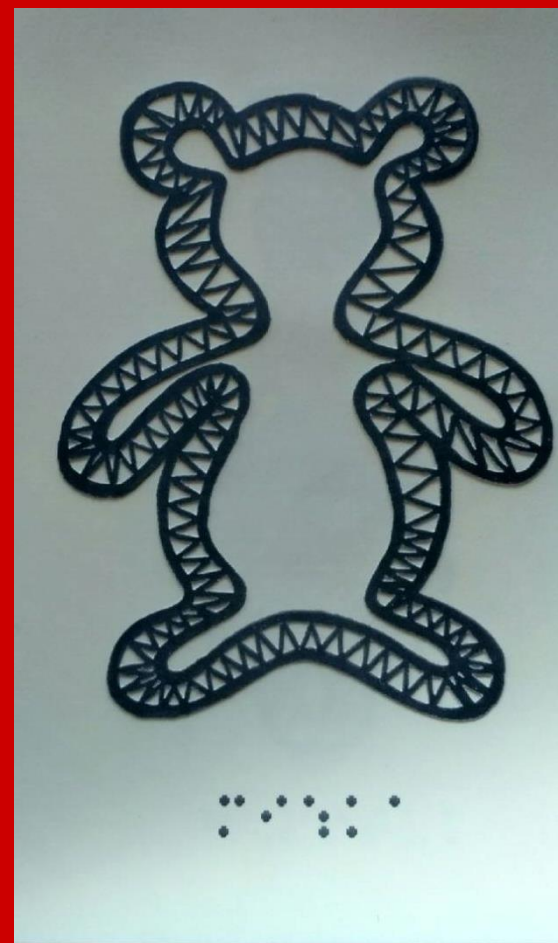

# Мценское кружево

ББК 85.123

М 93

Мценское кружево [Текст] : многоформатное пособие : [12+] / Орл. обл. спец. б-ка для слепых ; [сост. Л. В. Щекотихина ; компьютер. верстка С. М. Ступина, печать по системе Брайля и рельефная графика И. В. Трошина ; ред. и отв. за выпуск Т. А. Морозова]. – Изд. для слабовидящих. – Орел : [б. и.], 2013. – 14 с. текста укш : ил. + 11 л. текста ртш. + 4 л. ргп. – (Народные промыслы).

Мценское кружево — один из самых старых видов кружева на Руси. В данном издании вы узнаете о мценской «Школе кружевниц» и сможете прикоснуться к древним славянским кружевным узорам.

*Рис. № 1. Мишка (РГП)*